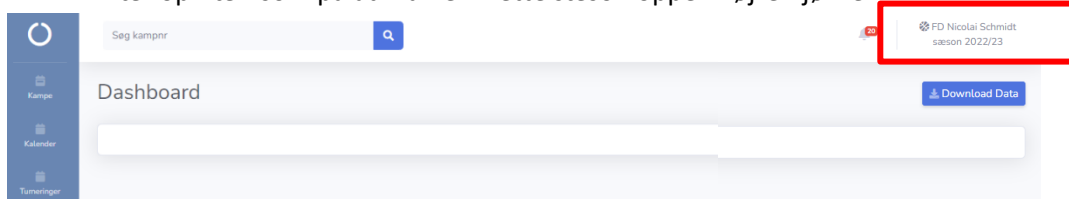

## Tilmelding af hold via MVP

Personer der er tilmeldt rollen Turneringsleder eller Club manager kan tilmelde hold via MVP.

1. Log ind via [admin.mvpapp.dk](http://admin.mvpapp.dk) på en computer (virker desværre ikke fra app'en)
2. Vær opmærksom på at man er i rette sæson oppe i højre hjørne:

3. I menuen til venstre vælges punktet "Tilmelding" – Under Klub Admin

4. Her kan man se en oversigt over rækker hvor tilmeldingen er åben, frist for tilmelding, hvor mange hold ens forening har tilmeldt og hvor mange hold der er tilmeldt i alt.