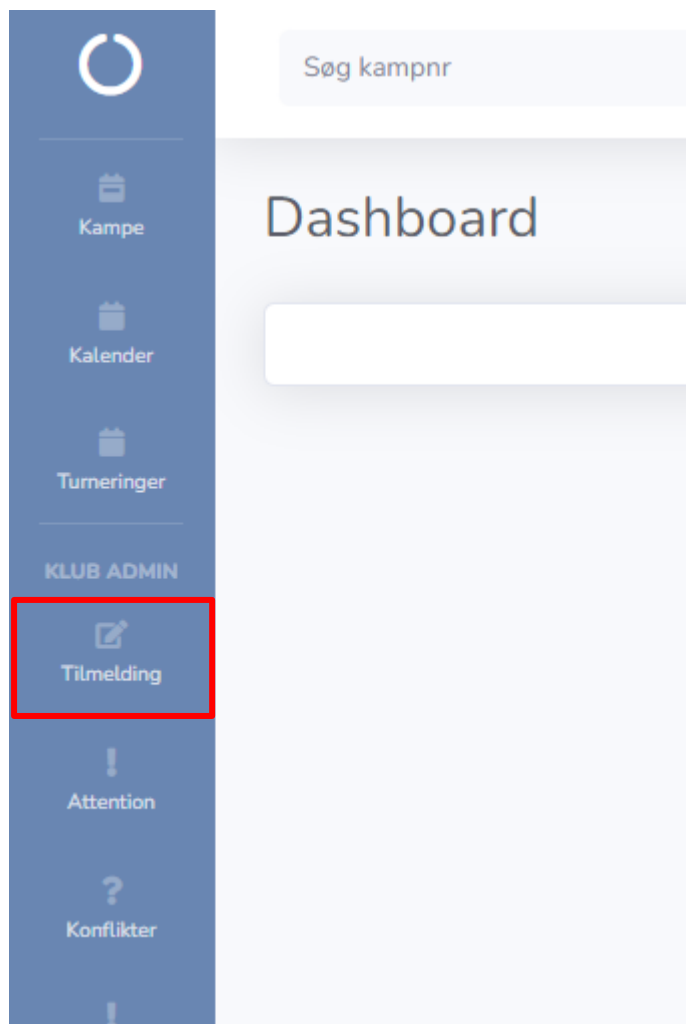

3. I menuen til venstre vælges punktet "Tilmelding" – Under Klub Admin

4. Her kan man se en oversigt over rækker hvor tilmeldingen er åben, frist for tilmelding, hvor mange hold ens forening har tilmeldt og hvor mange hold der er tilmeldt i alt.

The screenshot shows a table titled 'Tilmelding' with a 'Download Data' button in the top right corner. The table has a header row with columns: 'Rækker i 2022/23', 'Navn', 'Frist', 'Dine Tilmeldte', and 'Andre Tilmeldte'. Below the header, there is one data row for '35i Hørslø & Mix - Fyn' with a 'Frist' of '05-09-2022'.

Rækker i 2022/23	Navn	Frist	Dine Tilmeldte	Andre Tilmeldte
	35i Hørslø & Mix - Fyn	05-09-2022